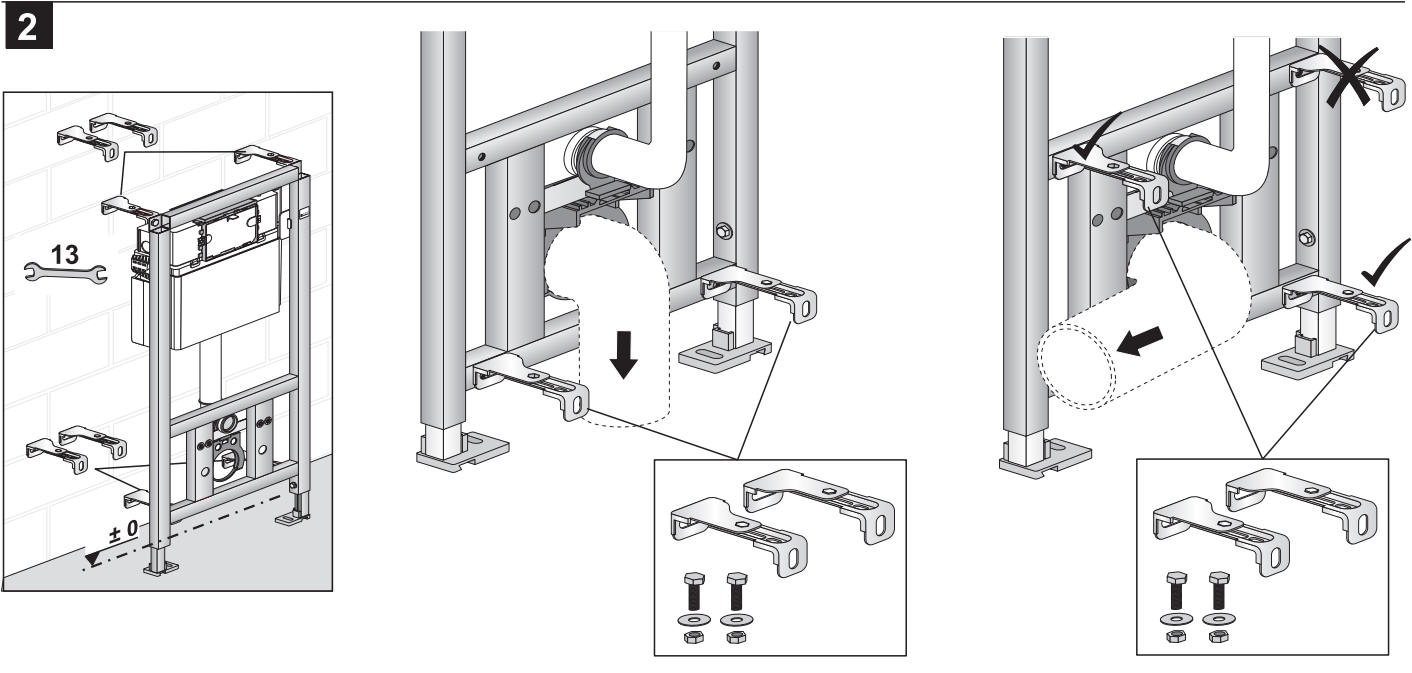

Accepterad monteringsanvisning 2016:1

92230900

6a

6b

Dusch WC

Kit ViClean Art. 9218 51 00

Model	Article No.	Region	Connection Set	Position
ViClean-U	V01E U7 01	Deutschland	9219 81 99	A
	V01H U7 01	Österreich		
	V01U U7 01	Schweiz	9219 82 00	
ViClean-U+	V01E U8 01	Deutschland	9221 15 00	B
		Österreich		
		Schweiz		
	V01U U8 01	UK		
ViClean-L4	V02E L4 01	Europa	9219 80 00	
ViClean-L3	V02C L3 01	China		
	V02C L3 01	Taiwan		
ViClean-L6	V02C L6 01	China		
	V02T L6 01	Taiwan		