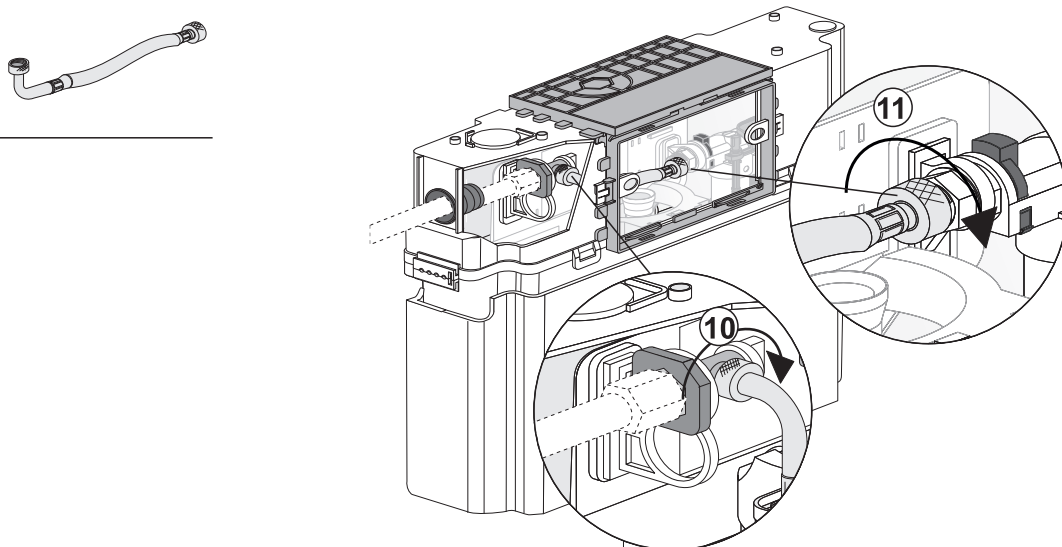

Accepterad monteringsanvisning 2016:1

92230900

6a

6b

Dusch WC

Kit ViClean Art. 9218 51 00

Model	Article No.	Region	Connection Set	Position
ViClean-U	V01E U7 01	Deutschland	9219 81 99	A
	V01H U7 01	Österreich		
	V01U U7 01	Schweiz	9219 82 00	
ViClean-U+	V01E U8 01	Deutschland	9221 15 00	B
		Österreich		
		Schweiz		
	V01U U8 01	UK		
ViClean-L4	V02E L4 01	Europa	9219 80 00	
ViClean-L3	V02C L3 01	China		
	V02C L3 01	Taiwan		
ViClean-L6	V02C L6 01	China		
	V02T L6 01	Taiwan		