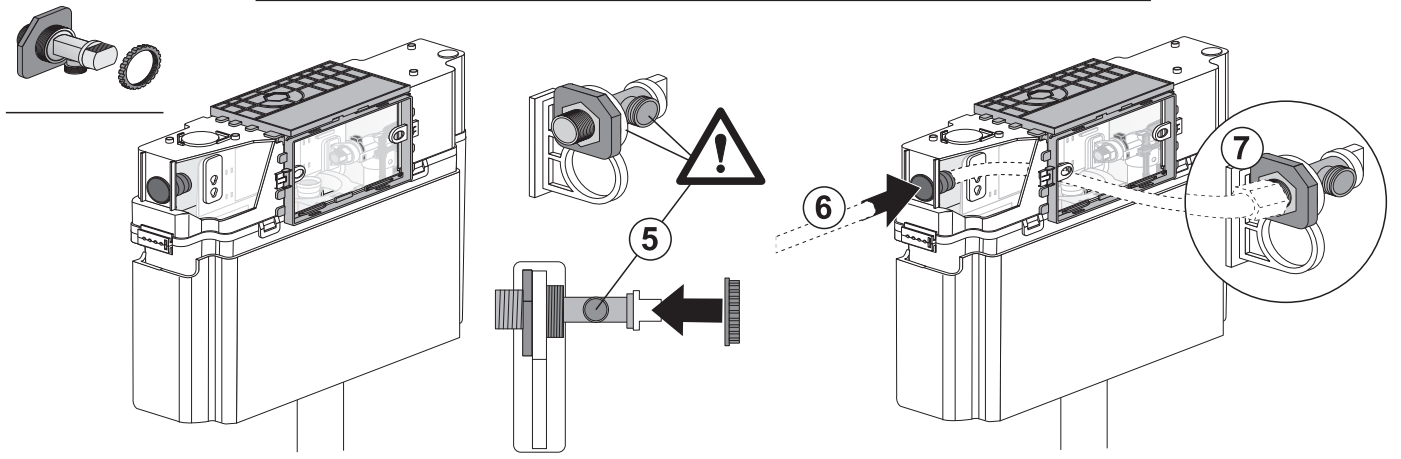

Accepterad monteringsanvisning 2016:1

92230900

6a

6b

Dusch WC

Kit ViClean Art. 9218 51 00

Model	Article No.	Region	Connection Set	Position
ViClean-U	V01E U7 01	Deutschland	9219 81 99	A
	V01H U7 01	Österreich		
	V01U U7 01	Schweiz	9219 82 00	
ViClean-U+	V01E U8 01	Deutschland	9221 15 00	B
		Österreich		
		Schweiz		
	V01U U8 01	UK		
ViClean-L4	V02E L4 01	Europa	9219 80 00	
ViClean-L3	V02C L3 01	China		
	V02C L3 01	Taiwan		
ViClean-L6	V02C L6 01	China		
	V02T L6 01	Taiwan		