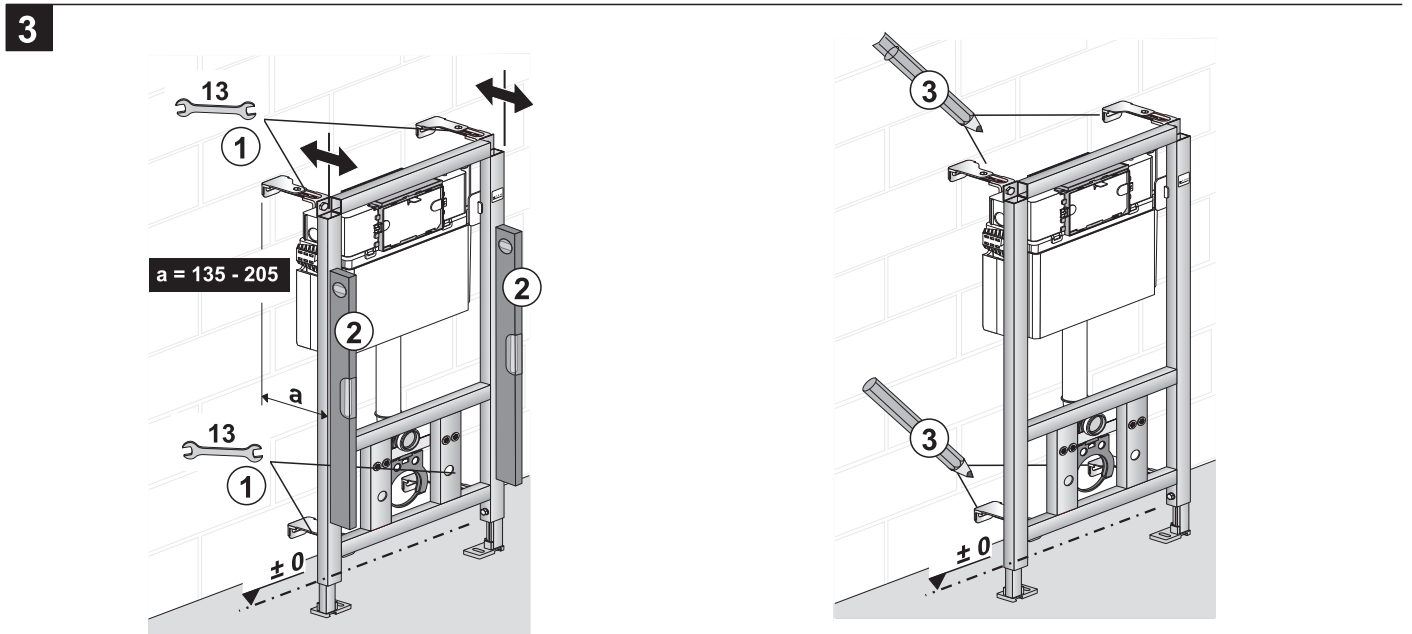

Accepterad monteringsanvisning 2016:1

92230900

6a

6b

Dusch WC

Kit ViClean Art. 9218 51 00

Model	Article No.	Region	Connection Set	Position
ViClean-U	V01E U7 01	Deutschland	9219 81 99	A
	V01H U7 01	Österreich		
	V01U U7 01	Schweiz	9219 82 00	
ViClean-U+	V01E U8 01	Deutschland	9221 15 00	B
		Österreich		
		Schweiz		
	V01U U8 01	UK		
ViClean-L4	V02E L4 01	Europa	9219 80 00	
ViClean-L3	V02C L3 01	China		
	V02C L3 01	Taiwan		
ViClean-L6	V02C L6 01	China		
	V02T L6 01	Taiwan		