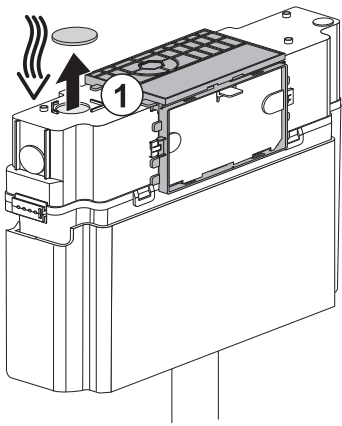

Accepterad monteringsanvisning 2016:1

92230900

6a

6b

Dusch WC

Kit ViClean Art. 9218 51 00

Model	Article No.	Region	Connection Set	Position
ViClean-U	V01E U7 01	Deutschland	9219 81 99	A
	V01H U7 01	Österreich		
	V01U U7 01	Schweiz	9219 82 00	
ViClean-U+	V01E U8 01	Deutschland	9221 15 00	B
		Österreich		
		Schweiz		
	V01U U8 01	UK		
ViClean-L4	V02E L4 01	Europa	9219 80 00	
ViClean-L3	V02C L3 01	China		
	V02C L3 01	Taiwan		
ViClean-L6	V02C L6 01	China		
	V02T L6 01	Taiwan		