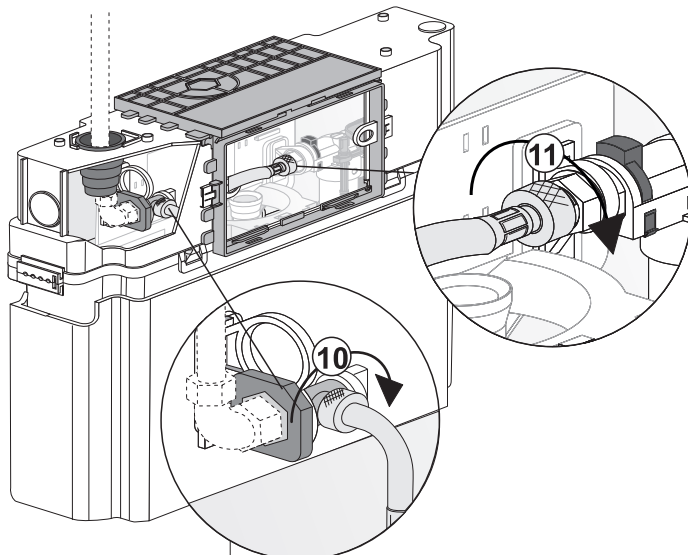

Accepterad monteringsanvisning 2016:1

92230900

6a

6b

Dusch WC

Kit ViClean Art. 9218 51 00

Model	Article No.	Region	Connection Set	Position
ViClean-U	V01E U7 01	Deutschland	9219 81 99	A
	V01H U7 01	Österreich		
	V01U U7 01	Schweiz	9219 82 00	
ViClean-U+	V01E U8 01	Deutschland	9221 15 00	B
		Österreich		
		Schweiz		
	V01U U8 01	UK		
ViClean-L4	V02E L4 01	Europa	9219 80 00	
ViClean-L3	V02C L3 01	China		
	V02C L3 01	Taiwan		
ViClean-L6	V02C L6 01	China		
	V02T L6 01	Taiwan		