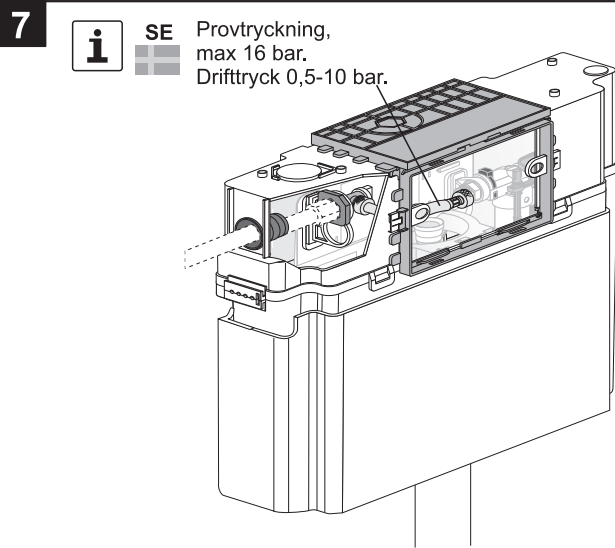

Accepterad monteringsanvisning 2016:1

92230900

6a

6b

Dusch WC

Kit ViClean Art. 9218 51 00

Model	Article No.	Region	Connection Set	Position
ViClean-U	V01E U7 01	Deutschland	9219 81 99	A
	V01H U7 01	Österreich		
	V01U U7 01	Schweiz	9219 82 00	
ViClean-U+	V01E U8 01	Deutschland	9221 15 00	B
		Österreich		
		Schweiz		
	V01U U8 01	UK		
ViClean-L4	V02E L4 01	Europa	9219 80 00	
ViClean-L3	V02C L3 01	China		
	V02C L3 01	Taiwan		
ViClean-L6	V02C L6 01	China		
	V02T L6 01	Taiwan		