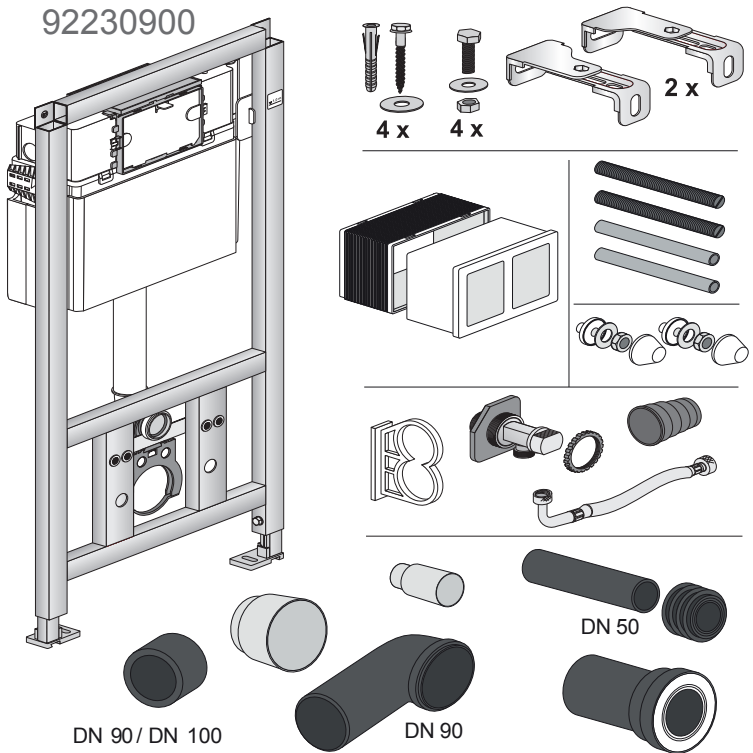

Accepterad monteringsanvisning 2016:1

92230900

6a

6b

Dusch WC

Kit ViClean Art. 9218 51 00

Model	Article No.	Region	Connection Set	Position
ViClean-U	V01E U7 01	Deutschland	9219 81 99	A
	V01H U7 01	Österreich		
	V01U U7 01	Schweiz	9219 82 00	
ViClean-U+	V01E U8 01	Deutschland	9221 15 00	B
		Österreich		
		Schweiz		
	V01U U8 01	UK		
ViClean-L4	V02E L4 01	Europa	9219 80 00	
ViClean-L3	V02C L3 01	China		
	V02C L3 01	Taiwan		
ViClean-L6	V02C L6 01	China		
	V02T L6 01	Taiwan		