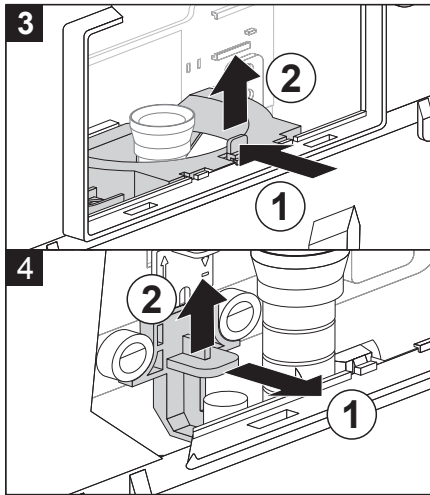

Accepterad monteringsanvisning 2016:1

92230900

6a

6b

Dusch WC

Kit ViClean Art. 9218 51 00

Model	Article No.	Region	Connection Set	Position
ViClean-U	V01E U7 01	Deutschland	9219 81 99	A
	V01H U7 01	Österreich		
	V01U U7 01	Schweiz	9219 82 00	
ViClean-U+	V01E U8 01	Deutschland	9221 15 00	B
		Österreich		
		Schweiz		
	V01U U8 01	UK		
ViClean-L4	V02E L4 01	Europa	9219 80 00	
ViClean-L3	V02C L3 01	China		
	V02C L3 01	Taiwan		
ViClean-L6	V02C L6 01	China		
	V02T L6 01	Taiwan		