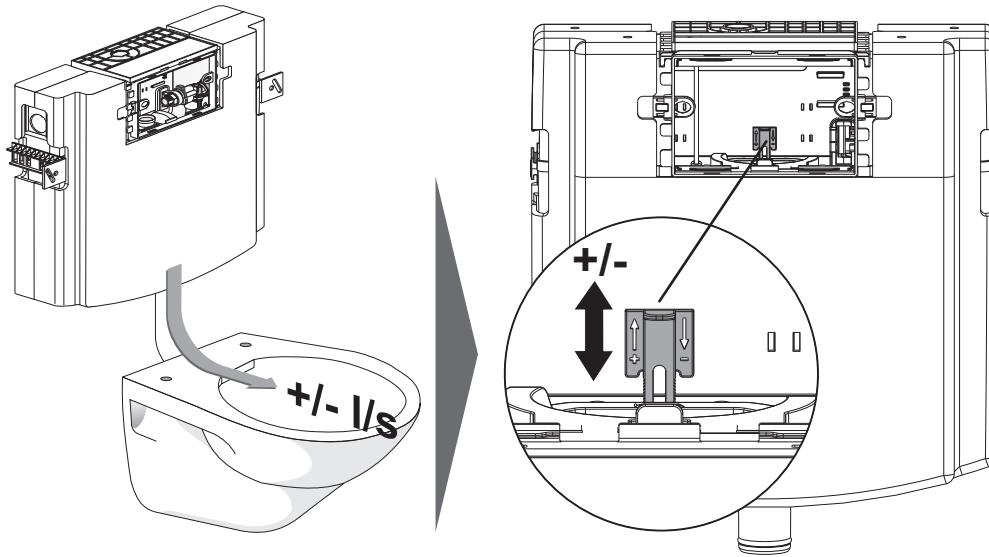

Accepterad monteringsanvisning 2016:1

92230900

6a

6b

Dusch WC

Kit ViClean Art. 9218 51 00

Model	Article No.	Region	Connection Set	Position
ViClean-U	V01E U7 01	Deutschland	9219 81 99	A
	V01H U7 01	Österreich		
	V01U U7 01	Schweiz	9219 82 00	
ViClean-U+	V01E U8 01	Deutschland	9221 15 00	B
		Österreich		
		Schweiz		
	V01U U8 01	UK		
ViClean-L4	V02E L4 01	Europa	9219 80 00	
ViClean-L3	V02C L3 01	China		
	V02C L3 01	Taiwan		
ViClean-L6	V02C L6 01	China		
	V02T L6 01	Taiwan		