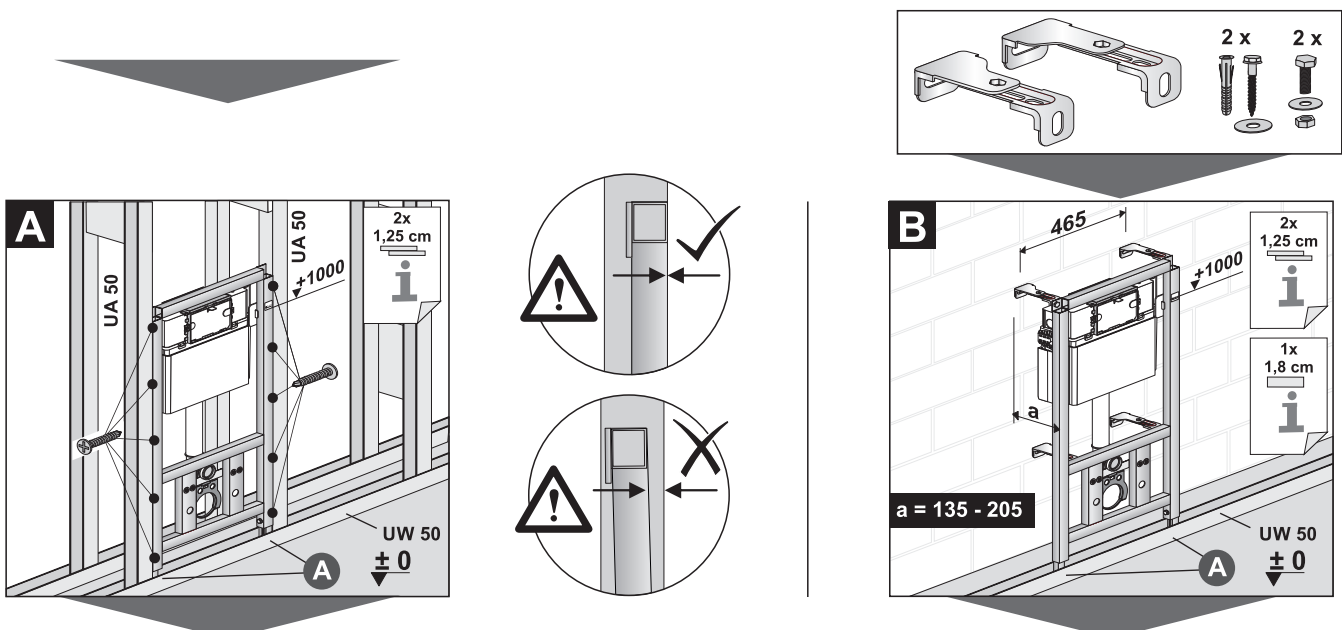

Accepterad monteringsanvisning 2016:1

92230900

6a

6b

Dusch WC

Kit ViClean Art. 9218 51 00

Model	Article No.	Region	Connection Set	Position
ViClean-U	V01E U7 01	Deutschland	9219 81 99	A
	V01H U7 01	Österreich		
	V01U U7 01	Schweiz	9219 82 00	
ViClean-U+	V01E U8 01	Deutschland	9221 15 00	B
		Österreich		
		Schweiz		
	V01U U8 01	UK		
ViClean-L4	V02E L4 01	Europa	9219 80 00	
ViClean-L3	V02C L3 01	China		
	V02C L3 01	Taiwan		
ViClean-L6	V02C L6 01	China		
	V02T L6 01	Taiwan		