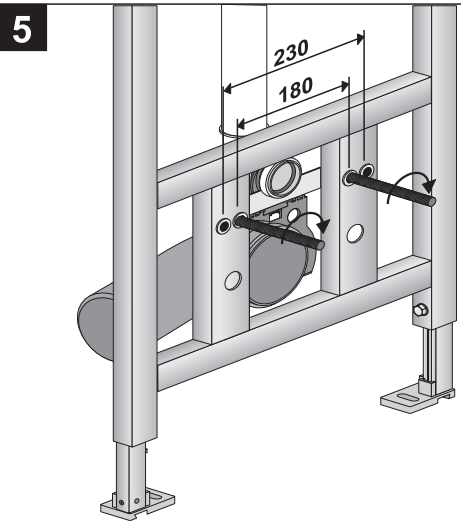

Accepterad monteringsanvisning 2016:1

92230900

6a

6b

Dusch WC

Kit ViClean Art. 9218 51 00

Model	Article No.	Region	Connection Set	Position
ViClean-U	V01E U7 01	Deutschland	9219 81 99	A
	V01H U7 01	Österreich		
	V01U U7 01	Schweiz	9219 82 00	
ViClean-U+	V01E U8 01	Deutschland	9221 15 00	B
		Österreich		
		Schweiz		
	V01U U8 01	UK		
ViClean-L4	V02E L4 01	Europa	9219 80 00	
ViClean-L3	V02C L3 01	China		
	V02C L3 01	Taiwan		
ViClean-L6	V02C L6 01	China		
	V02T L6 01	Taiwan		