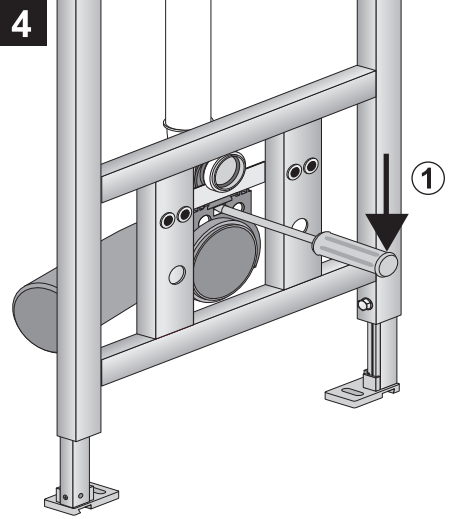

Accepterad monteringsanvisning 2016:1

92230900

6a

6b

Dusch WC

Kit ViClean Art. 9218 51 00

Model	Article No.	Region	Connection Set	Position
ViClean-U	V01E U7 01	Deutschland	9219 81 99	A
	V01H U7 01	Österreich		
	V01U U7 01	Schweiz	9219 82 00	
ViClean-U+	V01E U8 01	Deutschland	9221 15 00	B
		Österreich		
		Schweiz		
	V01U U8 01	UK		
ViClean-L4	V02E L4 01	Europa	9219 80 00	
ViClean-L3	V02C L3 01	China		
	V02C L3 01	Taiwan		
ViClean-L6	V02C L6 01	China		
	V02T L6 01	Taiwan		