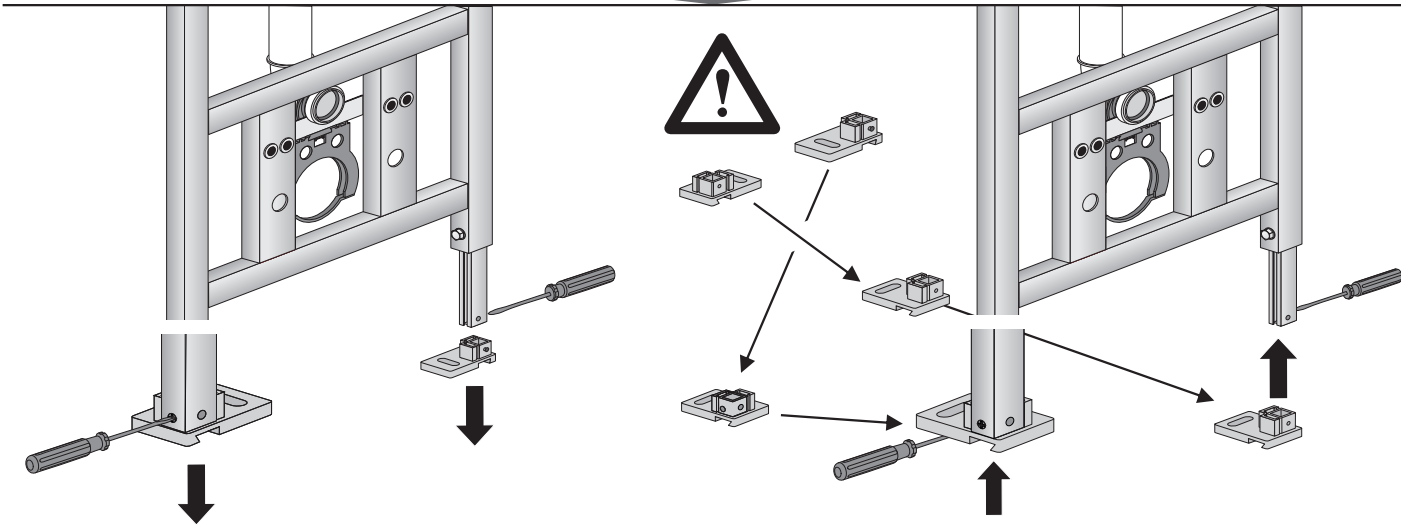

Accepterad monteringsanvisning 2016:1

92230900

6a

6b

Dusch WC

Kit ViClean Art. 9218 51 00

Model	Article No.	Region	Connection Set	Position
ViClean-U	V01E U7 01	Deutschland	9219 81 99	A
	V01H U7 01	Österreich		
	V01U U7 01	Schweiz	9219 82 00	
ViClean-U+	V01E U8 01	Deutschland	9221 15 00	B
		Österreich		
		Schweiz		
	V01U U8 01	UK		
ViClean-L4	V02E L4 01	Europa	9219 80 00	
ViClean-L3	V02C L3 01	China		
	V02C L3 01	Taiwan		
ViClean-L6	V02C L6 01	China		
	V02T L6 01	Taiwan		