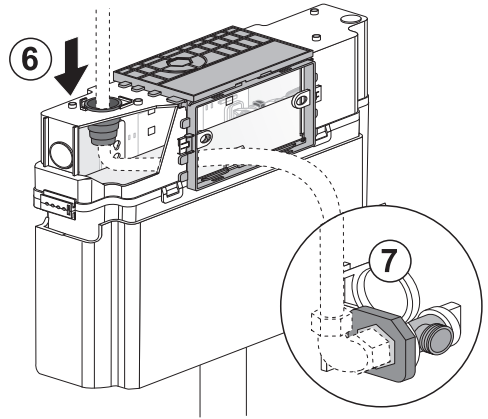

Accepterad monteringsanvisning 2016:1

92230900

6a

6b

Dusch WC

Kit ViClean Art. 9218 51 00

Model	Article No.	Region	Connection Set	Position
ViClean-U	V01E U7 01	Deutschland	9219 81 99	A
	V01H U7 01	Österreich		
	V01U U7 01	Schweiz	9219 82 00	
ViClean-U+	V01E U8 01	Deutschland	9221 15 00	B
		Österreich		
		Schweiz		
	V01U U8 01	UK		
ViClean-L4	V02E L4 01	Europa	9219 80 00	
ViClean-L3	V02C L3 01	China		
	V02C L3 01	Taiwan		
ViClean-L6	V02C L6 01	China		
	V02T L6 01	Taiwan		