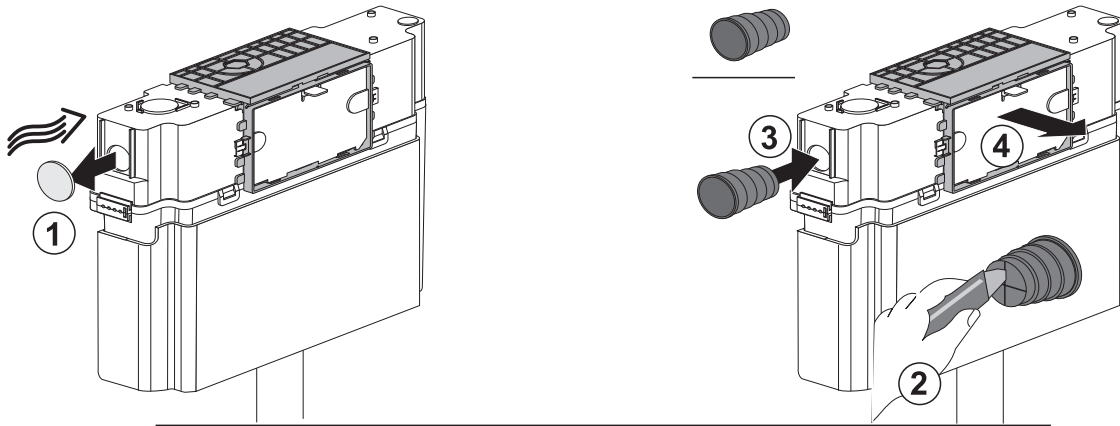

Accepterad monteringsanvisning 2016:1

92230900

6a

6b

Dusch WC

Kit ViClean Art. 9218 51 00

Model	Article No.	Region	Connection Set	Position
ViClean-U	V01E U7 01	Deutschland	9219 81 99	A
	V01H U7 01	Österreich		
	V01U U7 01	Schweiz	9219 82 00	
ViClean-U+	V01E U8 01	Deutschland	9221 15 00	B
		Österreich		
		Schweiz		
	V01U U8 01	UK		
ViClean-L4	V02E L4 01	Europa	9219 80 00	
ViClean-L3	V02C L3 01	China		
	V02C L3 01	Taiwan		
ViClean-L6	V02C L6 01	China		
	V02T L6 01	Taiwan		