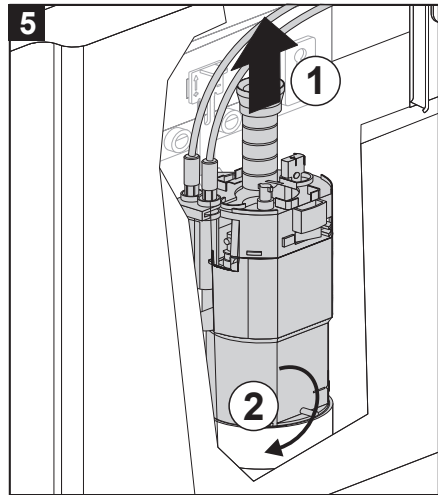

Accepterad monteringsanvisning 2016:1

92230900

6a

6b

Dusch WC

Kit ViClean Art. 9218 51 00

Model	Article No.	Region	Connection Set	Position
ViClean-U	V01E U7 01	Deutschland	9219 81 99	A
	V01H U7 01	Österreich		
	V01U U7 01	Schweiz	9219 82 00	
ViClean-U+	V01E U8 01	Deutschland	9221 15 00	B
		Österreich		
		Schweiz		
	V01U U8 01	UK		
ViClean-L4	V02E L4 01	Europa	9219 80 00	
ViClean-L3	V02C L3 01	China		
	V02C L3 01	Taiwan		
ViClean-L6	V02C L6 01	China		
	V02T L6 01	Taiwan		