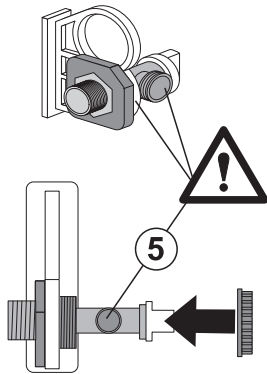

Accepterad monteringsanvisning 2016:1

92230900

6a

6b

Dusch WC

Kit ViClean Art. 9218 51 00

Model	Article No.	Region	Connection Set	Position
ViClean-U	V01E U7 01	Deutschland	9219 81 99	A
	V01H U7 01	Österreich		
	V01U U7 01	Schweiz	9219 82 00	
ViClean-U+	V01E U8 01	Deutschland	9221 15 00	B
		Österreich		
		Schweiz		
	V01U U8 01	UK		
ViClean-L4	V02E L4 01	Europa	9219 80 00	
ViClean-L3	V02C L3 01	China		
	V02C L3 01	Taiwan		
ViClean-L6	V02C L6 01	China		
	V02T L6 01	Taiwan		