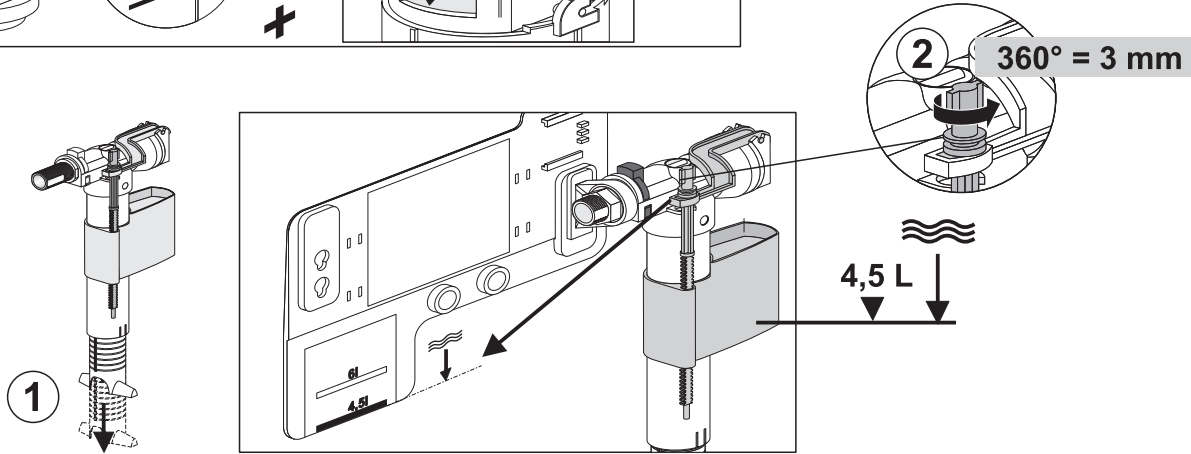

Accepterad monteringsanvisning 2016:1

92230900

6a

6b

Dusch WC

Kit ViClean Art. 9218 51 00

Model	Article No.	Region	Connection Set	Position
ViClean-U	V01E U7 01	Deutschland	9219 81 99	A
	V01H U7 01	Österreich		
	V01U U7 01	Schweiz	9219 82 00	
ViClean-U+	V01E U8 01	Deutschland	9221 15 00	B
		Österreich		
		Schweiz		
	V01U U8 01	UK		
ViClean-L4	V02E L4 01	Europa	9219 80 00	
ViClean-L3	V02C L3 01	China		
	V02C L3 01	Taiwan		
ViClean-L6	V02C L6 01	China		
	V02T L6 01	Taiwan		