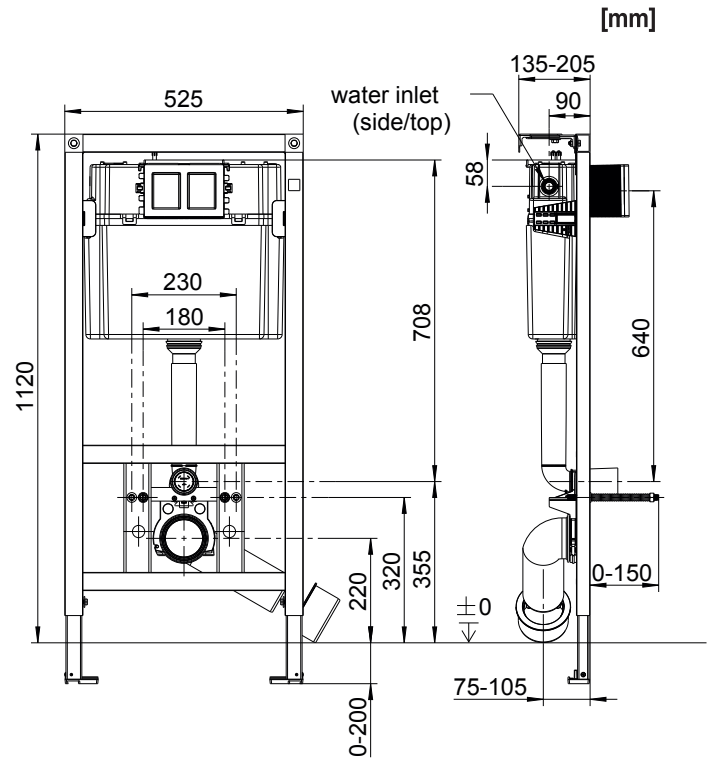

Accepterad monteringsanvisning 2016:1

92230900

6a

6b

Dusch WC

Kit ViClean Art. 9218 51 00

Model	Article No.	Region	Connection Set	Position
ViClean-U	V01E U7 01	Deutschland	9219 81 99	A
	V01H U7 01	Österreich		
	V01U U7 01	Schweiz	9219 82 00	
ViClean-U+	V01E U8 01	Deutschland	9221 15 00	B
		Österreich		
		Schweiz		
	V01U U8 01	UK		
ViClean-L4	V02E L4 01	Europa	9219 80 00	
ViClean-L3	V02C L3 01	China		
	V02C L3 01	Taiwan		
ViClean-L6	V02C L6 01	China		
	V02T L6 01	Taiwan		