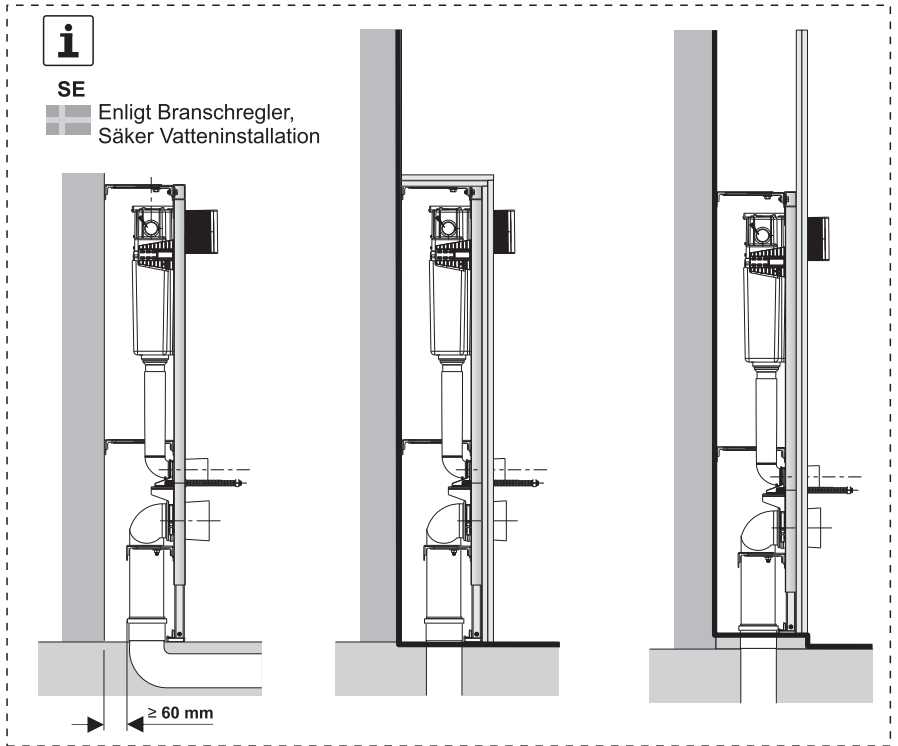

Accepterad monteringsanvisning 2016:1

92230900

6a

6b

Dusch WC

Kit ViClean Art. 9218 51 00

Model	Article No.	Region	Connection Set	Position
ViClean-U	V01E U7 01	Deutschland	9219 81 99	A
	V01H U7 01	Österreich		
	V01U U7 01	Schweiz	9219 82 00	
ViClean-U+	V01E U8 01	Deutschland	9221 15 00	B
		Österreich		
		Schweiz		
	V01U U8 01	UK		
ViClean-L4	V02E L4 01	Europa	9219 80 00	
ViClean-L3	V02C L3 01	China		
	V02C L3 01	Taiwan		
ViClean-L6	V02C L6 01	China		
	V02T L6 01	Taiwan		