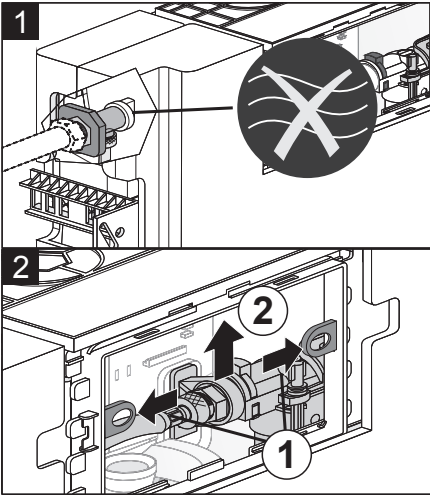

Accepterad monteringsanvisning 2016:1

92230900

6a

6b

Dusch WC

Kit ViClean Art. 9218 51 00

Model	Article No.	Region	Connection Set	Position
ViClean-U	V01E U7 01	Deutschland	9219 81 99	A
	V01H U7 01	Österreich		
	V01U U7 01	Schweiz	9219 82 00	
ViClean-U+	V01E U8 01	Deutschland	9221 15 00	B
		Österreich		
		Schweiz		
	V01U U8 01	UK		
ViClean-L4	V02E L4 01	Europa	9219 80 00	
ViClean-L3	V02C L3 01	China		
	V02C L3 01	Taiwan		
ViClean-L6	V02C L6 01	China		
	V02T L6 01	Taiwan		