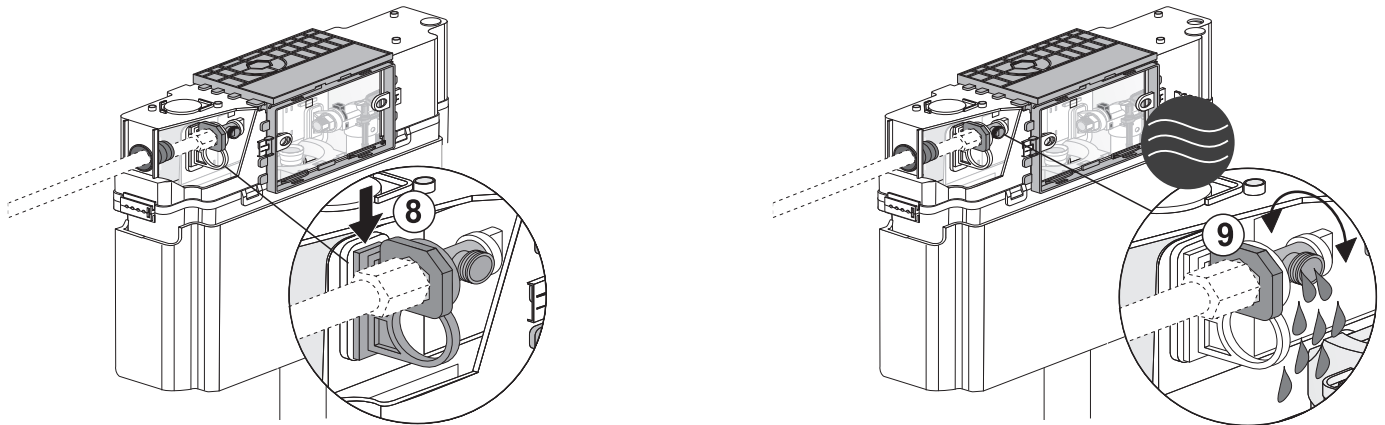

Accepterad monteringsanvisning 2016:1

92230900

6a

6b

Dusch WC

Kit ViClean Art. 9218 51 00

Model	Article No.	Region	Connection Set	Position
ViClean-U	V01E U7 01	Deutschland	9219 81 99	A
	V01H U7 01	Österreich		
	V01U U7 01	Schweiz	9219 82 00	
ViClean-U+	V01E U8 01	Deutschland	9221 15 00	B
		Österreich		
		Schweiz		
	V01U U8 01	UK		
ViClean-L4	V02E L4 01	Europa	9219 80 00	
ViClean-L3	V02C L3 01	China		
	V02C L3 01	Taiwan		
ViClean-L6	V02C L6 01	China		
	V02T L6 01	Taiwan		