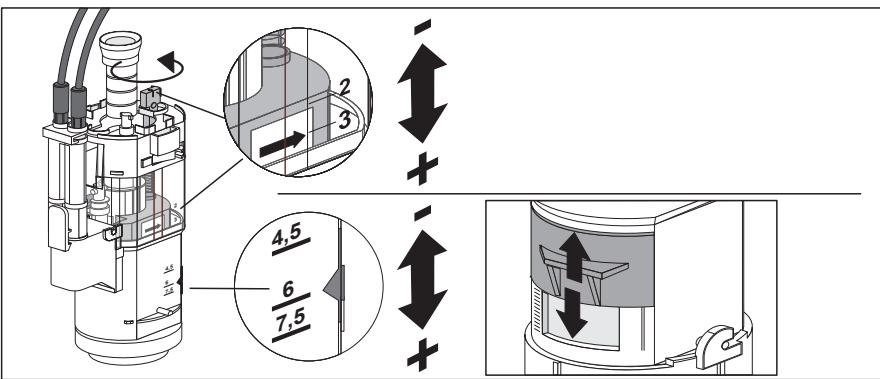

Accepterad monteringsanvisning 2016:1

92230900

6a

6b

Dusch WC

Kit ViClean Art. 9218 51 00

Model	Article No.	Region	Connection Set	Position
ViClean-U	V01E U7 01	Deutschland	9219 81 99	A
	V01H U7 01	Österreich		
	V01U U7 01	Schweiz	9219 82 00	
ViClean-U+	V01E U8 01	Deutschland	9221 15 00	B
		Österreich		
		Schweiz		
	V01U U8 01	UK		
ViClean-L4	V02E L4 01	Europa	9219 80 00	
ViClean-L3	V02C L3 01	China		
	V02C L3 01	Taiwan		
ViClean-L6	V02C L6 01	China		
	V02T L6 01	Taiwan		