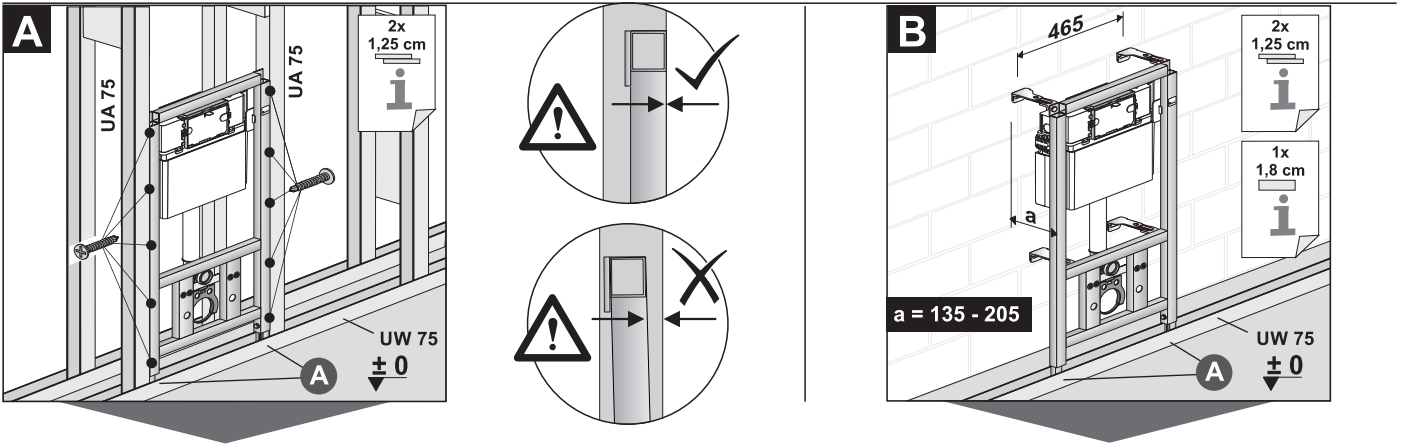

Accepterad monteringsanvisning 2016:1

92230900

6a

6b

Dusch WC

Kit ViClean Art. 9218 51 00

Model	Article No.	Region	Connection Set	Position
ViClean-U	V01E U7 01	Deutschland	9219 81 99	A
	V01H U7 01	Österreich		
	V01U U7 01	Schweiz	9219 82 00	
ViClean-U+	V01E U8 01	Deutschland	9221 15 00	B
		Österreich		
		Schweiz		
	V01U U8 01	UK		
ViClean-L4	V02E L4 01	Europa	9219 80 00	
ViClean-L3	V02C L3 01	China		
	V02C L3 01	Taiwan		
ViClean-L6	V02C L6 01	China		
	V02T L6 01	Taiwan		