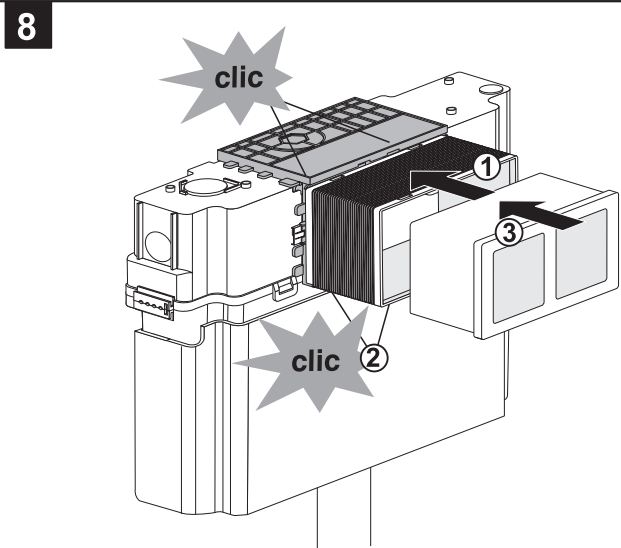

Accepterad monteringsanvisning 2016:1

92230900

6a

6b

Dusch WC

Kit ViClean Art. 9218 51 00

Model	Article No.	Region	Connection Set	Position
ViClean-U	V01E U7 01	Deutschland	9219 81 99	A
	V01H U7 01	Österreich		
	V01U U7 01	Schweiz	9219 82 00	
ViClean-U+	V01E U8 01	Deutschland	9221 15 00	B
		Österreich		
		Schweiz		
	V01U U8 01	UK		
ViClean-L4	V02E L4 01	Europa	9219 80 00	
ViClean-L3	V02C L3 01	China		
	V02C L3 01	Taiwan		
ViClean-L6	V02C L6 01	China		
	V02T L6 01	Taiwan		