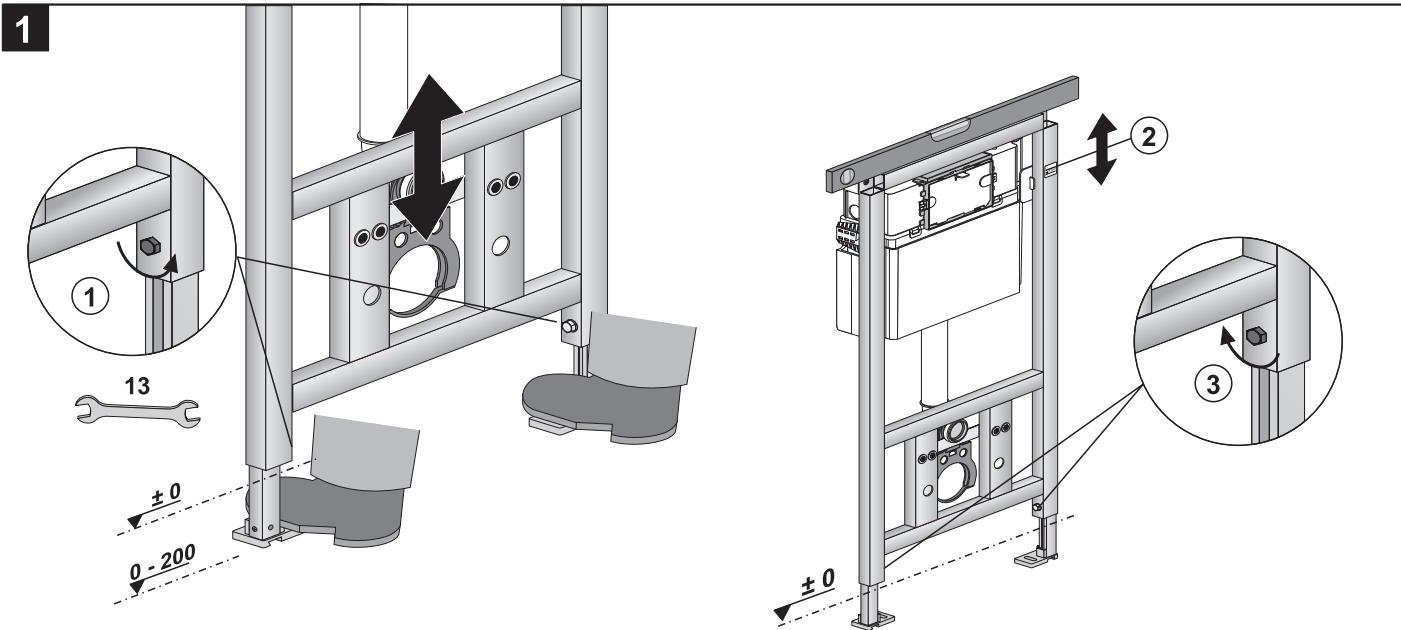

Accepterad monteringsanvisning 2016:1

92230900

6a

6b

Dusch WC

Kit ViClean Art. 9218 51 00

Model	Article No.	Region	Connection Set	Position
ViClean-U	V01E U7 01	Deutschland	9219 81 99	A
	V01H U7 01	Österreich		
	V01U U7 01	Schweiz	9219 82 00	
ViClean-U+	V01E U8 01	Deutschland	9221 15 00	B
		Österreich		
		Schweiz		
	V01U U8 01	UK		
ViClean-L4	V02E L4 01	Europa	9219 80 00	
ViClean-L3	V02C L3 01	China		
	V02C L3 01	Taiwan		
ViClean-L6	V02C L6 01	China		
	V02T L6 01	Taiwan		