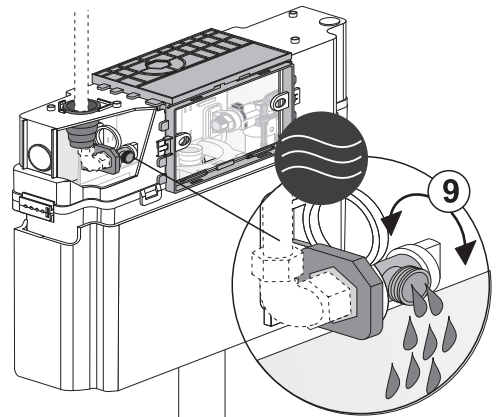

Accepterad monteringsanvisning 2016:1

92230900

6a

6b

Dusch WC

Kit ViClean Art. 9218 51 00

Model	Article No.	Region	Connection Set	Position
ViClean-U	V01E U7 01	Deutschland	9219 81 99	A
	V01H U7 01	Österreich		
	V01U U7 01	Schweiz	9219 82 00	
ViClean-U+	V01E U8 01	Deutschland	9221 15 00	B
		Österreich		
		Schweiz		
	V01U U8 01	UK		
ViClean-L4	V02E L4 01	Europa	9219 80 00	
ViClean-L3	V02C L3 01	China		
	V02C L3 01	Taiwan		
ViClean-L6	V02C L6 01	China		
	V02T L6 01	Taiwan		