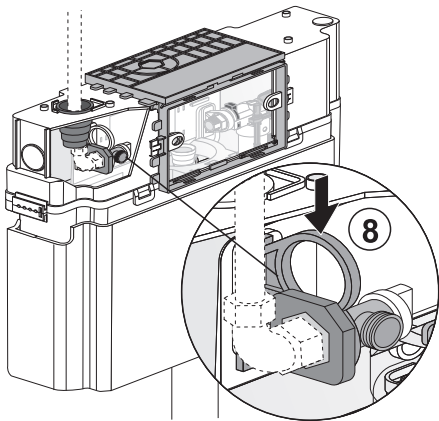

Accepterad monteringsanvisning 2016:1

92230900

6a

6b

Dusch WC

Kit ViClean Art. 9218 51 00

Model	Article No.	Region	Connection Set	Position
ViClean-U	V01E U7 01	Deutschland	9219 81 99	A
	V01H U7 01	Österreich		
	V01U U7 01	Schweiz	9219 82 00	
ViClean-U+	V01E U8 01	Deutschland	9221 15 00	B
		Österreich		
		Schweiz		
	V01U U8 01	UK		
ViClean-L4	V02E L4 01	Europa	9219 80 00	
ViClean-L3	V02C L3 01	China		
	V02C L3 01	Taiwan		
ViClean-L6	V02C L6 01	China		
	V02T L6 01	Taiwan		