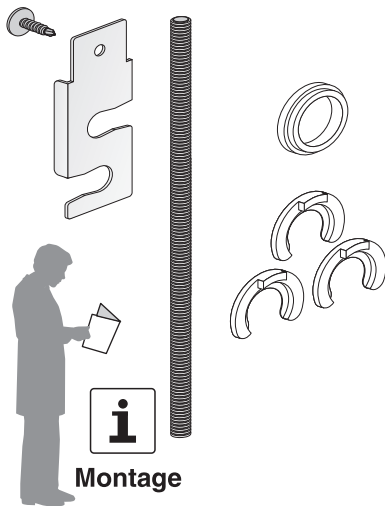

Accepterad monteringsanvisning 2016:1

92230900

6a

6b

Dusch WC

Kit ViClean Art. 9218 51 00

Model	Article No.	Region	Connection Set	Position
ViClean-U	V01E U7 01	Deutschland	9219 81 99	A
	V01H U7 01	Österreich		
	V01U U7 01	Schweiz	9219 82 00	
ViClean-U+	V01E U8 01	Deutschland	9221 15 00	B
		Österreich		
		Schweiz		
	V01U U8 01	UK		
ViClean-L4	V02E L4 01	Europa	9219 80 00	
ViClean-L3	V02C L3 01	China		
	V02C L3 01	Taiwan		
ViClean-L6	V02C L6 01	China		
	V02T L6 01	Taiwan		