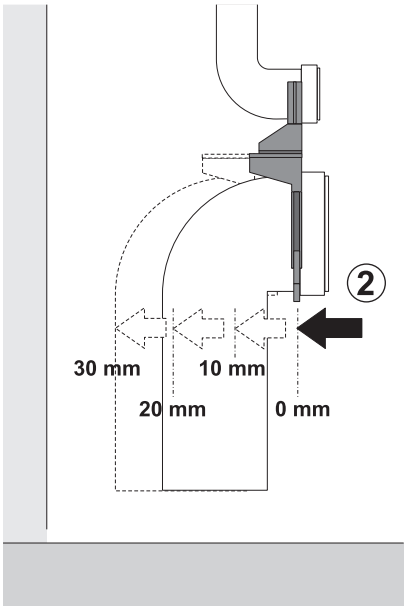

Accepterad monteringsanvisning 2016:1

92230900

6a

6b

Dusch WC

Kit ViClean Art. 9218 51 00

Model	Article No.	Region	Connection Set	Position
ViClean-U	V01E U7 01	Deutschland	9219 81 99	A
	V01H U7 01	Österreich		
	V01U U7 01	Schweiz	9219 82 00	
ViClean-U+	V01E U8 01	Deutschland	9221 15 00	B
		Österreich		
		Schweiz		
	V01U U8 01	UK		
ViClean-L4	V02E L4 01	Europa	9219 80 00	
ViClean-L3	V02C L3 01	China		
	V02C L3 01	Taiwan		
ViClean-L6	V02C L6 01	China		
	V02T L6 01	Taiwan		