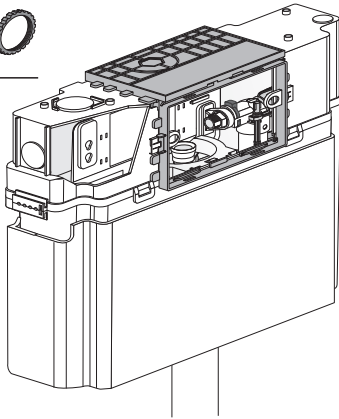

Accepterad monteringsanvisning 2016:1

92230900

6a

6b

Dusch WC

Kit ViClean Art. 9218 51 00

Model	Article No.	Region	Connection Set	Position
ViClean-U	V01E U7 01	Deutschland	9219 81 99	A
	V01H U7 01	Österreich		
	V01U U7 01	Schweiz	9219 82 00	
ViClean-U+	V01E U8 01	Deutschland	9221 15 00	B
		Österreich		
		Schweiz		
	V01U U8 01	UK		
ViClean-L4	V02E L4 01	Europa	9219 80 00	
ViClean-L3	V02C L3 01	China		
	V02C L3 01	Taiwan		
ViClean-L6	V02C L6 01	China		
	V02T L6 01	Taiwan		