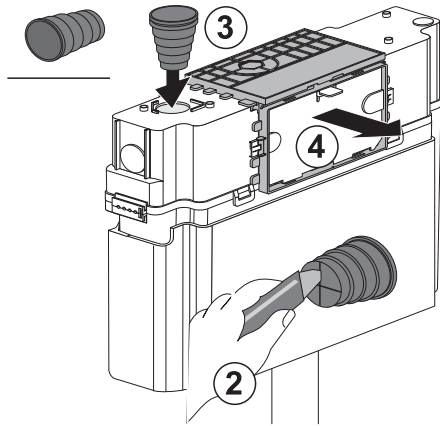

Accepterad monteringsanvisning 2016:1

92230900

6a

6b

Dusch WC

Kit ViClean Art. 9218 51 00

Model	Article No.	Region	Connection Set	Position
ViClean-U	V01E U7 01	Deutschland	9219 81 99	A
	V01H U7 01	Österreich		
	V01U U7 01	Schweiz	9219 82 00	
ViClean-U+	V01E U8 01	Deutschland	9221 15 00	B
		Österreich		
		Schweiz		
	V01U U8 01	UK		
ViClean-L4	V02E L4 01	Europa	9219 80 00	
ViClean-L3	V02C L3 01	China		
	V02C L3 01	Taiwan		
ViClean-L6	V02C L6 01	China		
	V02T L6 01	Taiwan		