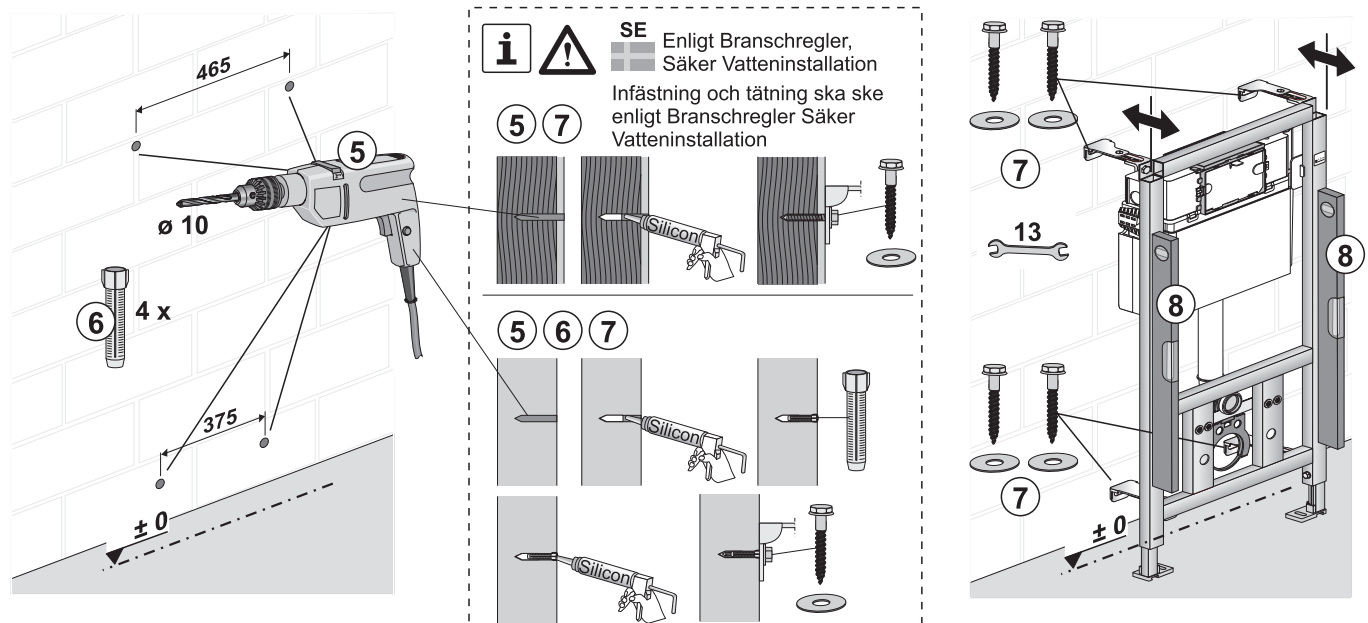

Accepterad monteringsanvisning 2016:1

92230900

6a

6b

Dusch WC

Kit ViClean Art. 9218 51 00

Model	Article No.	Region	Connection Set	Position
ViClean-U	V01E U7 01	Deutschland	9219 81 99	A
	V01H U7 01	Österreich		
	V01U U7 01	Schweiz	9219 82 00	
ViClean-U+	V01E U8 01	Deutschland	9221 15 00	B
		Österreich		
		Schweiz		
	V01U U8 01	UK		
ViClean-L4	V02E L4 01	Europa	9219 80 00	
ViClean-L3	V02C L3 01	China		
	V02C L3 01	Taiwan		
ViClean-L6	V02C L6 01	China		
	V02T L6 01	Taiwan		