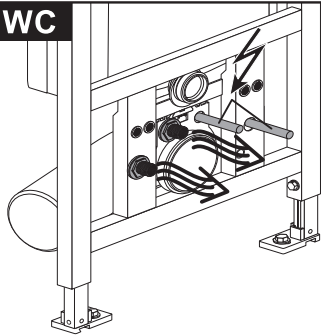

Accepterad monteringsanvisning 2016:1

92230900

6a

6b

Dusch WC

Kit ViClean Art. 9218 51 00

Model	Article No.	Region	Connection Set	Position
ViClean-U	V01E U7 01	Deutschland	9219 81 99	A
	V01H U7 01	Österreich		
	V01U U7 01	Schweiz	9219 82 00	
ViClean-U+	V01E U8 01	Deutschland	9221 15 00	B
		Österreich		
		Schweiz		
	V01U U8 01	UK		
ViClean-L4	V02E L4 01	Europa	9219 80 00	
ViClean-L3	V02C L3 01	China		
	V02C L3 01	Taiwan		
ViClean-L6	V02C L6 01	China		
	V02T L6 01	Taiwan		